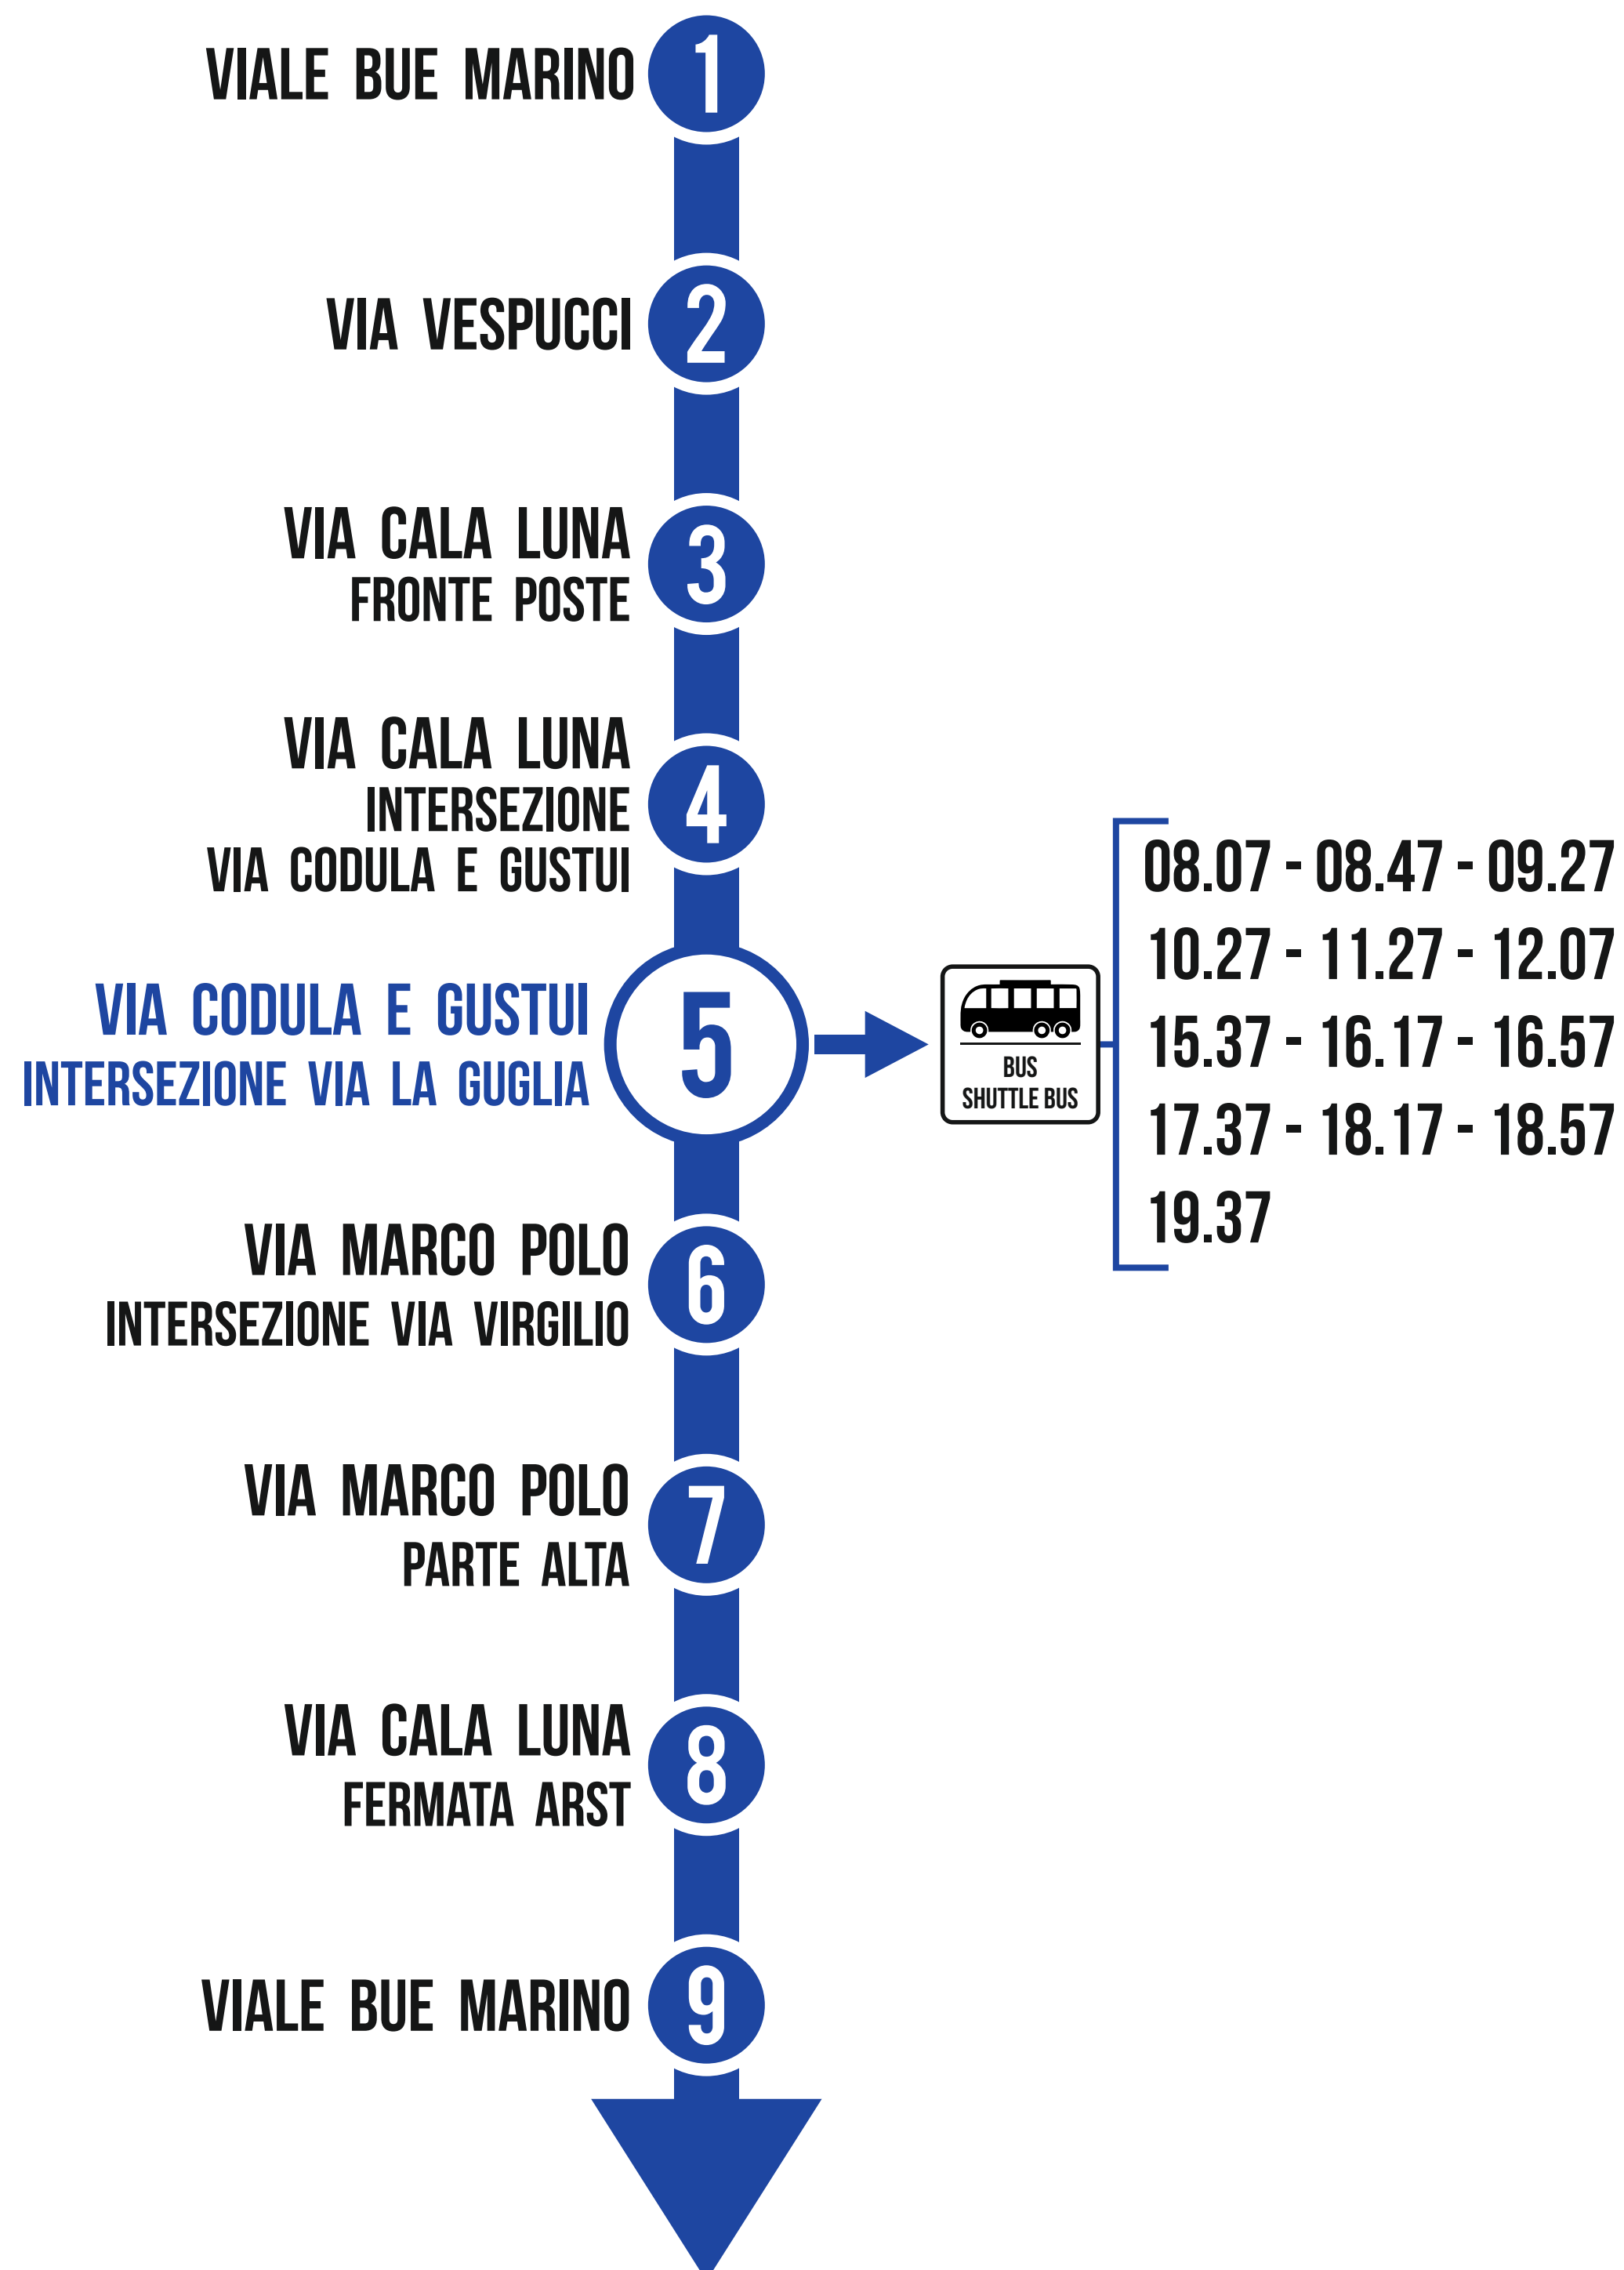

VIALE PALMASERA 1

2

VIALE PALMASERA 2

3

VIA LA FAVORITA

4

08.25 - 09.45 - 11.05
11.45 - 12.25 - 15.15
15.55 - 16.35 - 18.35
19.15

VIALE BUE MARINO

CENTRO - PORTO - RIONE GUSTUI

ORARI IN VIGORE DAL 01/07 AL 31/08

VIALE BUE MARINO 1

VIA VESPUCCI 2

VIA CALA LUNA
FRONTE POSTE 3

VIA CALA LUNA
INTERSEZIONE
VIA CODULA E GUSTUI 4

VIA CODULA E GUSTUI
INTERSEZIONE VIA LA GUGLIA 5