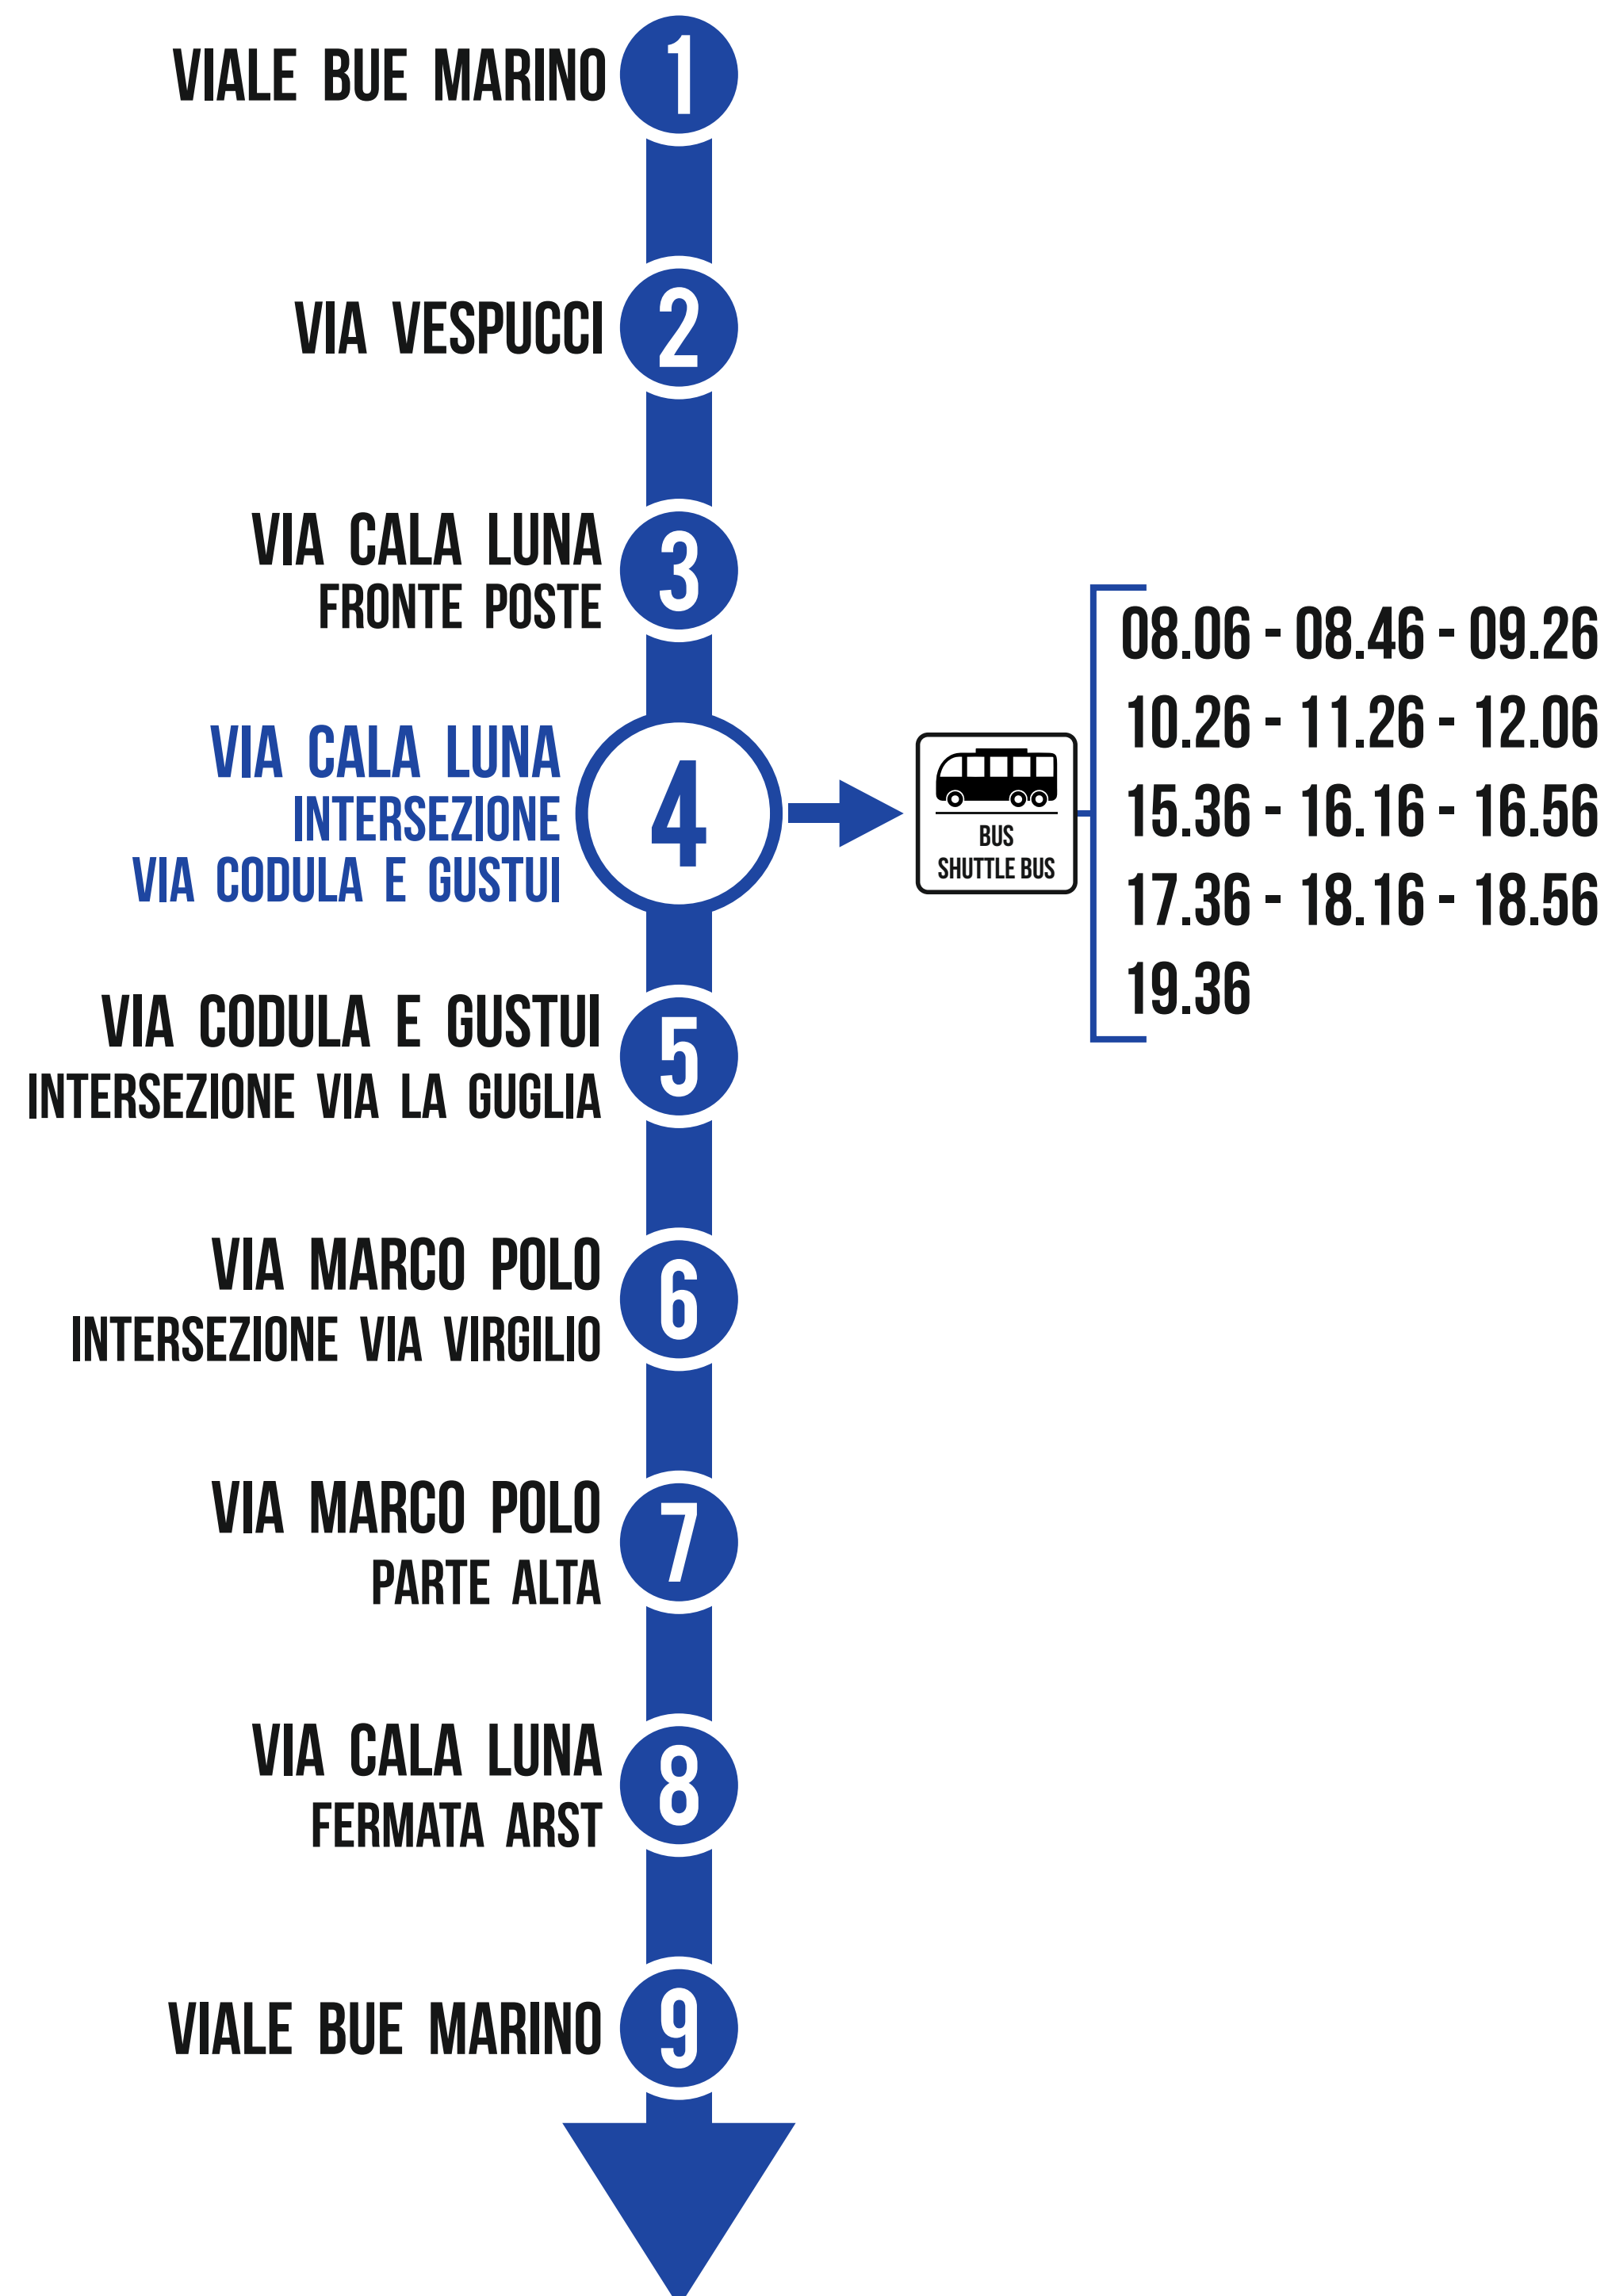

SERVIZIO BUS

SHUTTLE BUS

Comune di Dorgali

FERMATA 4 – VIA CALA LUNA

INTERSEZIONE VIA CODULA E GUSTUI

LINEA BLU

CENTRO - PORTO - RIONE GUSTUI

ORARI IN VIGORE DAL 01/07 AL 31/08

VIALE BUE MARINO **1**

VIA VESPUCCI **2**

VIA CALA LUNA
FRONTE POSTE **3**

**VIA CALA LUNA
INTERSEZIONE
VIA CODULA E GUSTUI** **4**

VIA CODULA E GUSTUI
INTERSEZIONE VIA LA GUGLIA **5**

VIA MARCO POLO
INTERSEZIONE VIA VIRGILIO **6**

VIA MARCO POLO
PARTE ALTA **7**

VIA CALA LUNA
FERMATA ARST **8**

VIALE BUE MARINO **9**