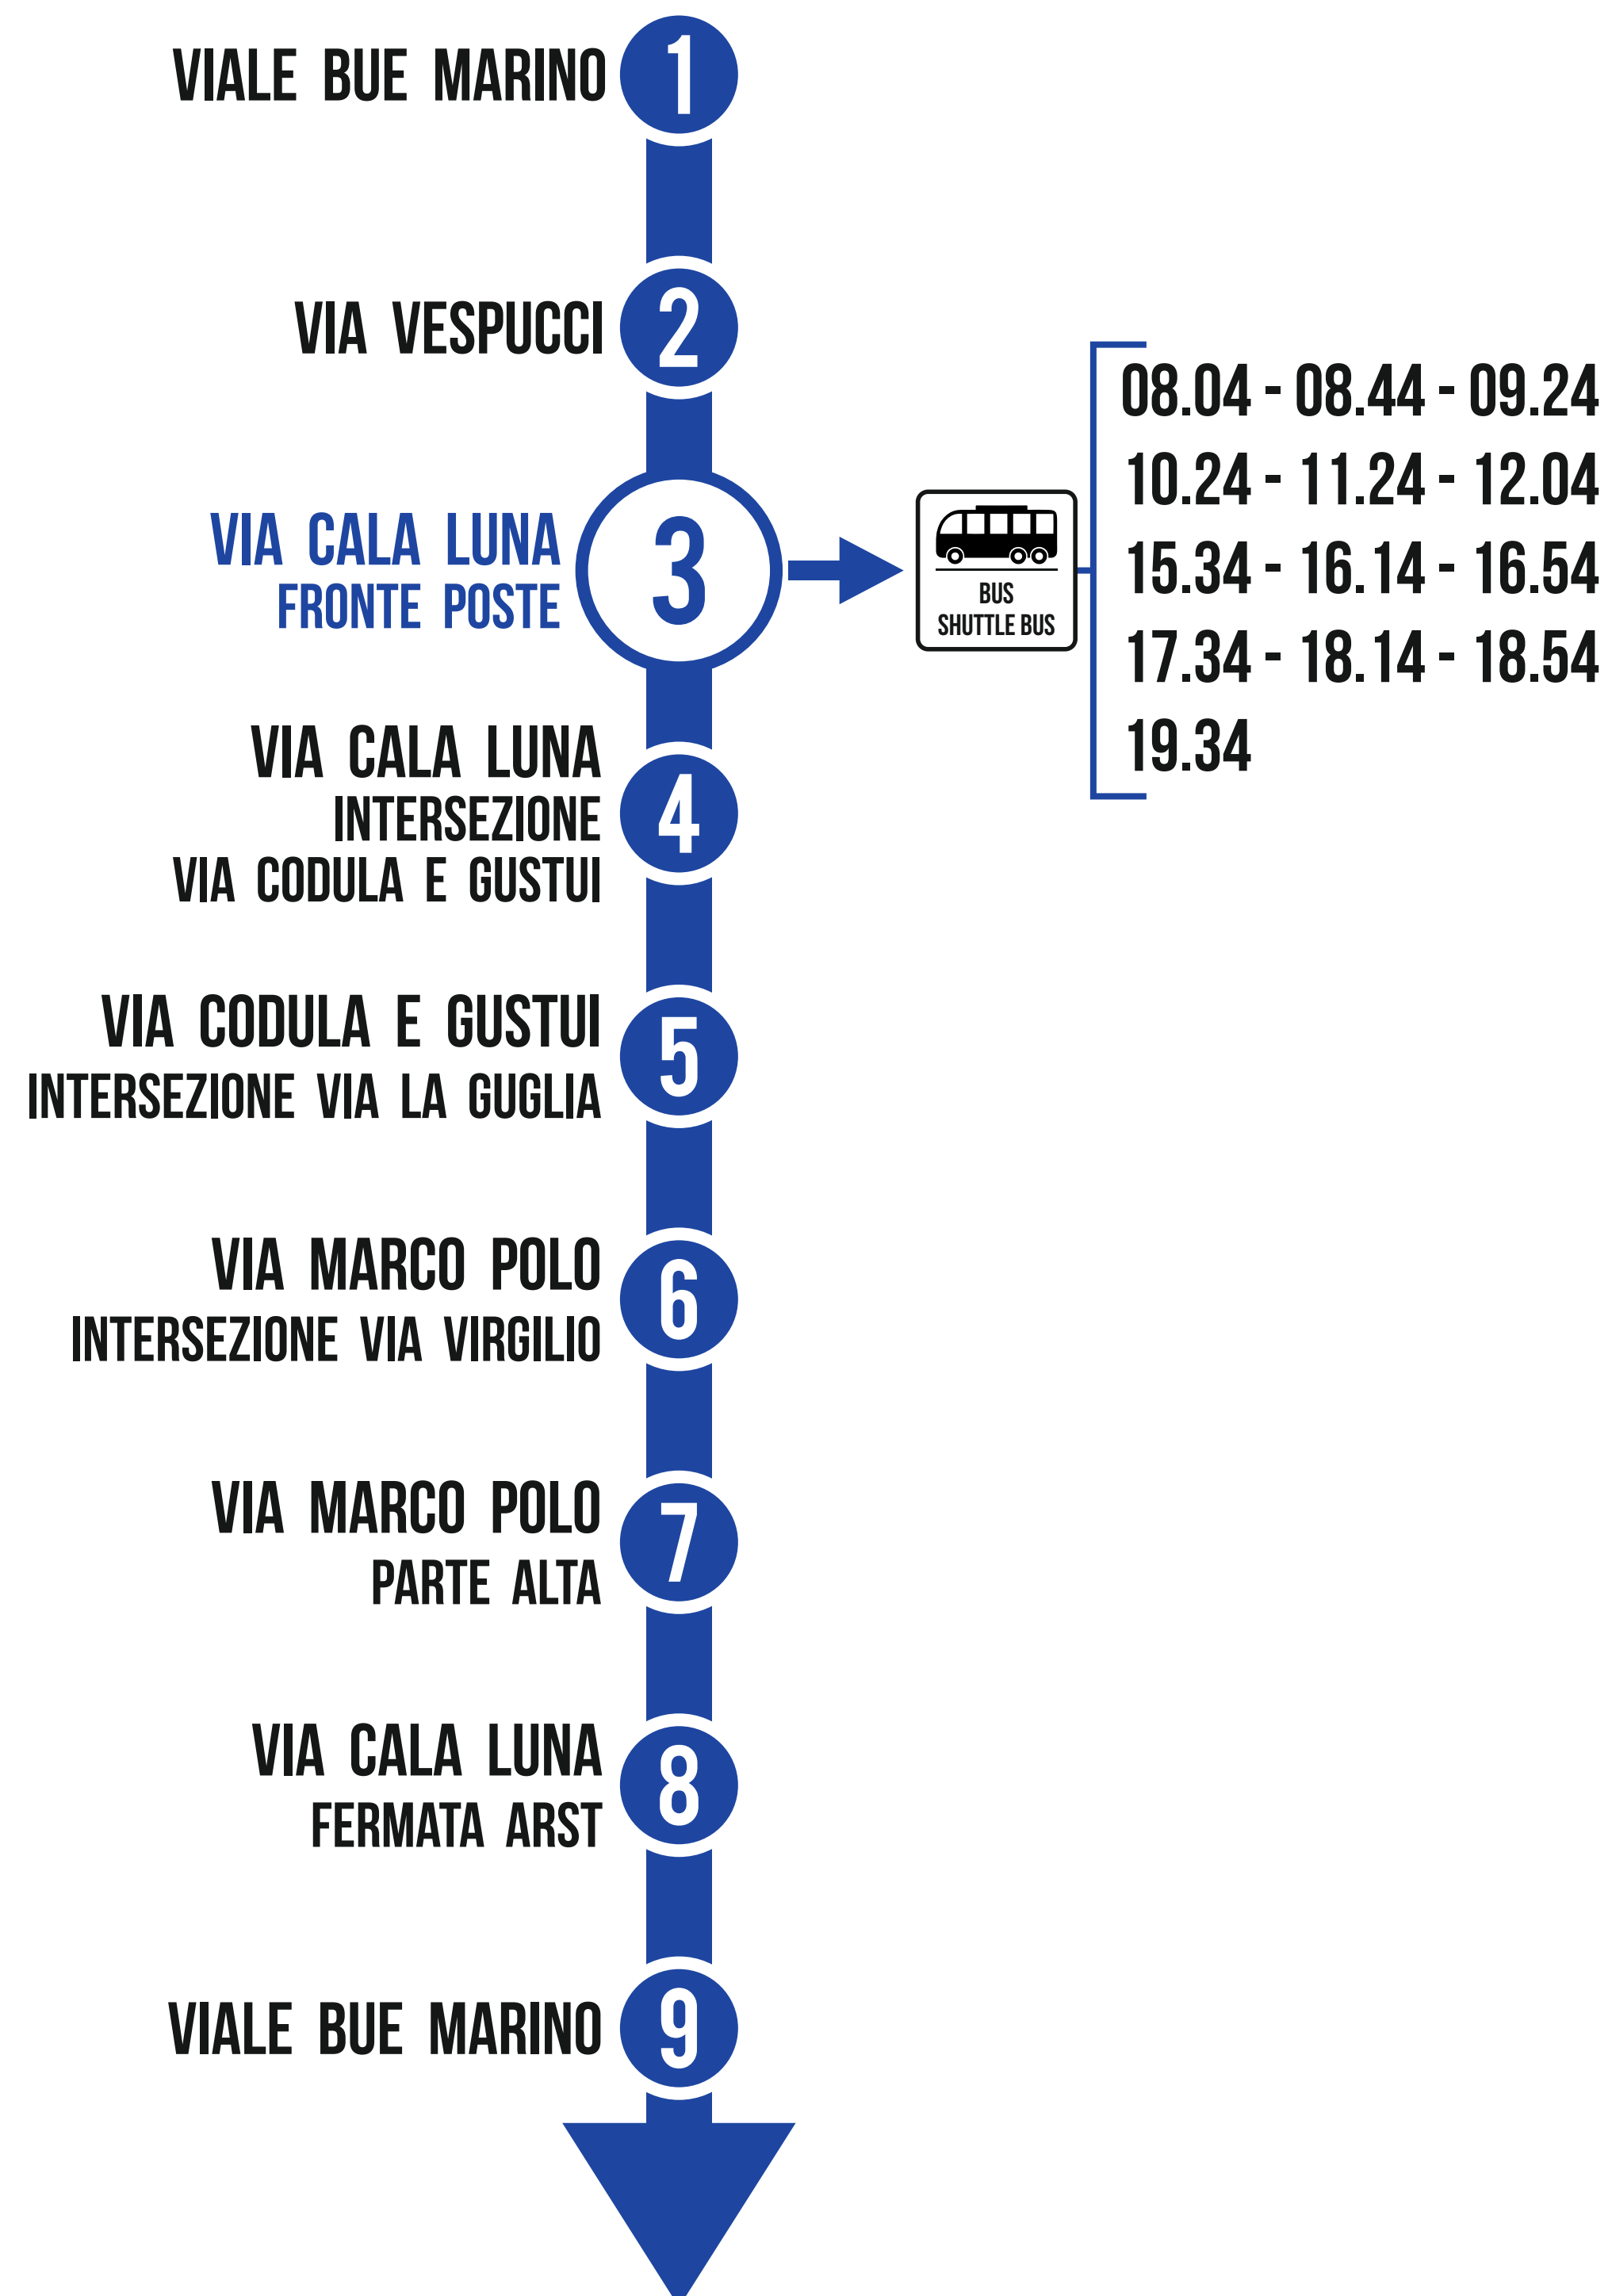

SERVIZIO BUS

Comune di Dorgali

SHUTTLE BUS

FERMATA 3 – VIA CALA LUNA FRONTE POSTE

LINEA BLU

CENTRO - PORTO - RIONE GUSTUI

ORARI IN VIGORE DAL 01/07 AL 31/08