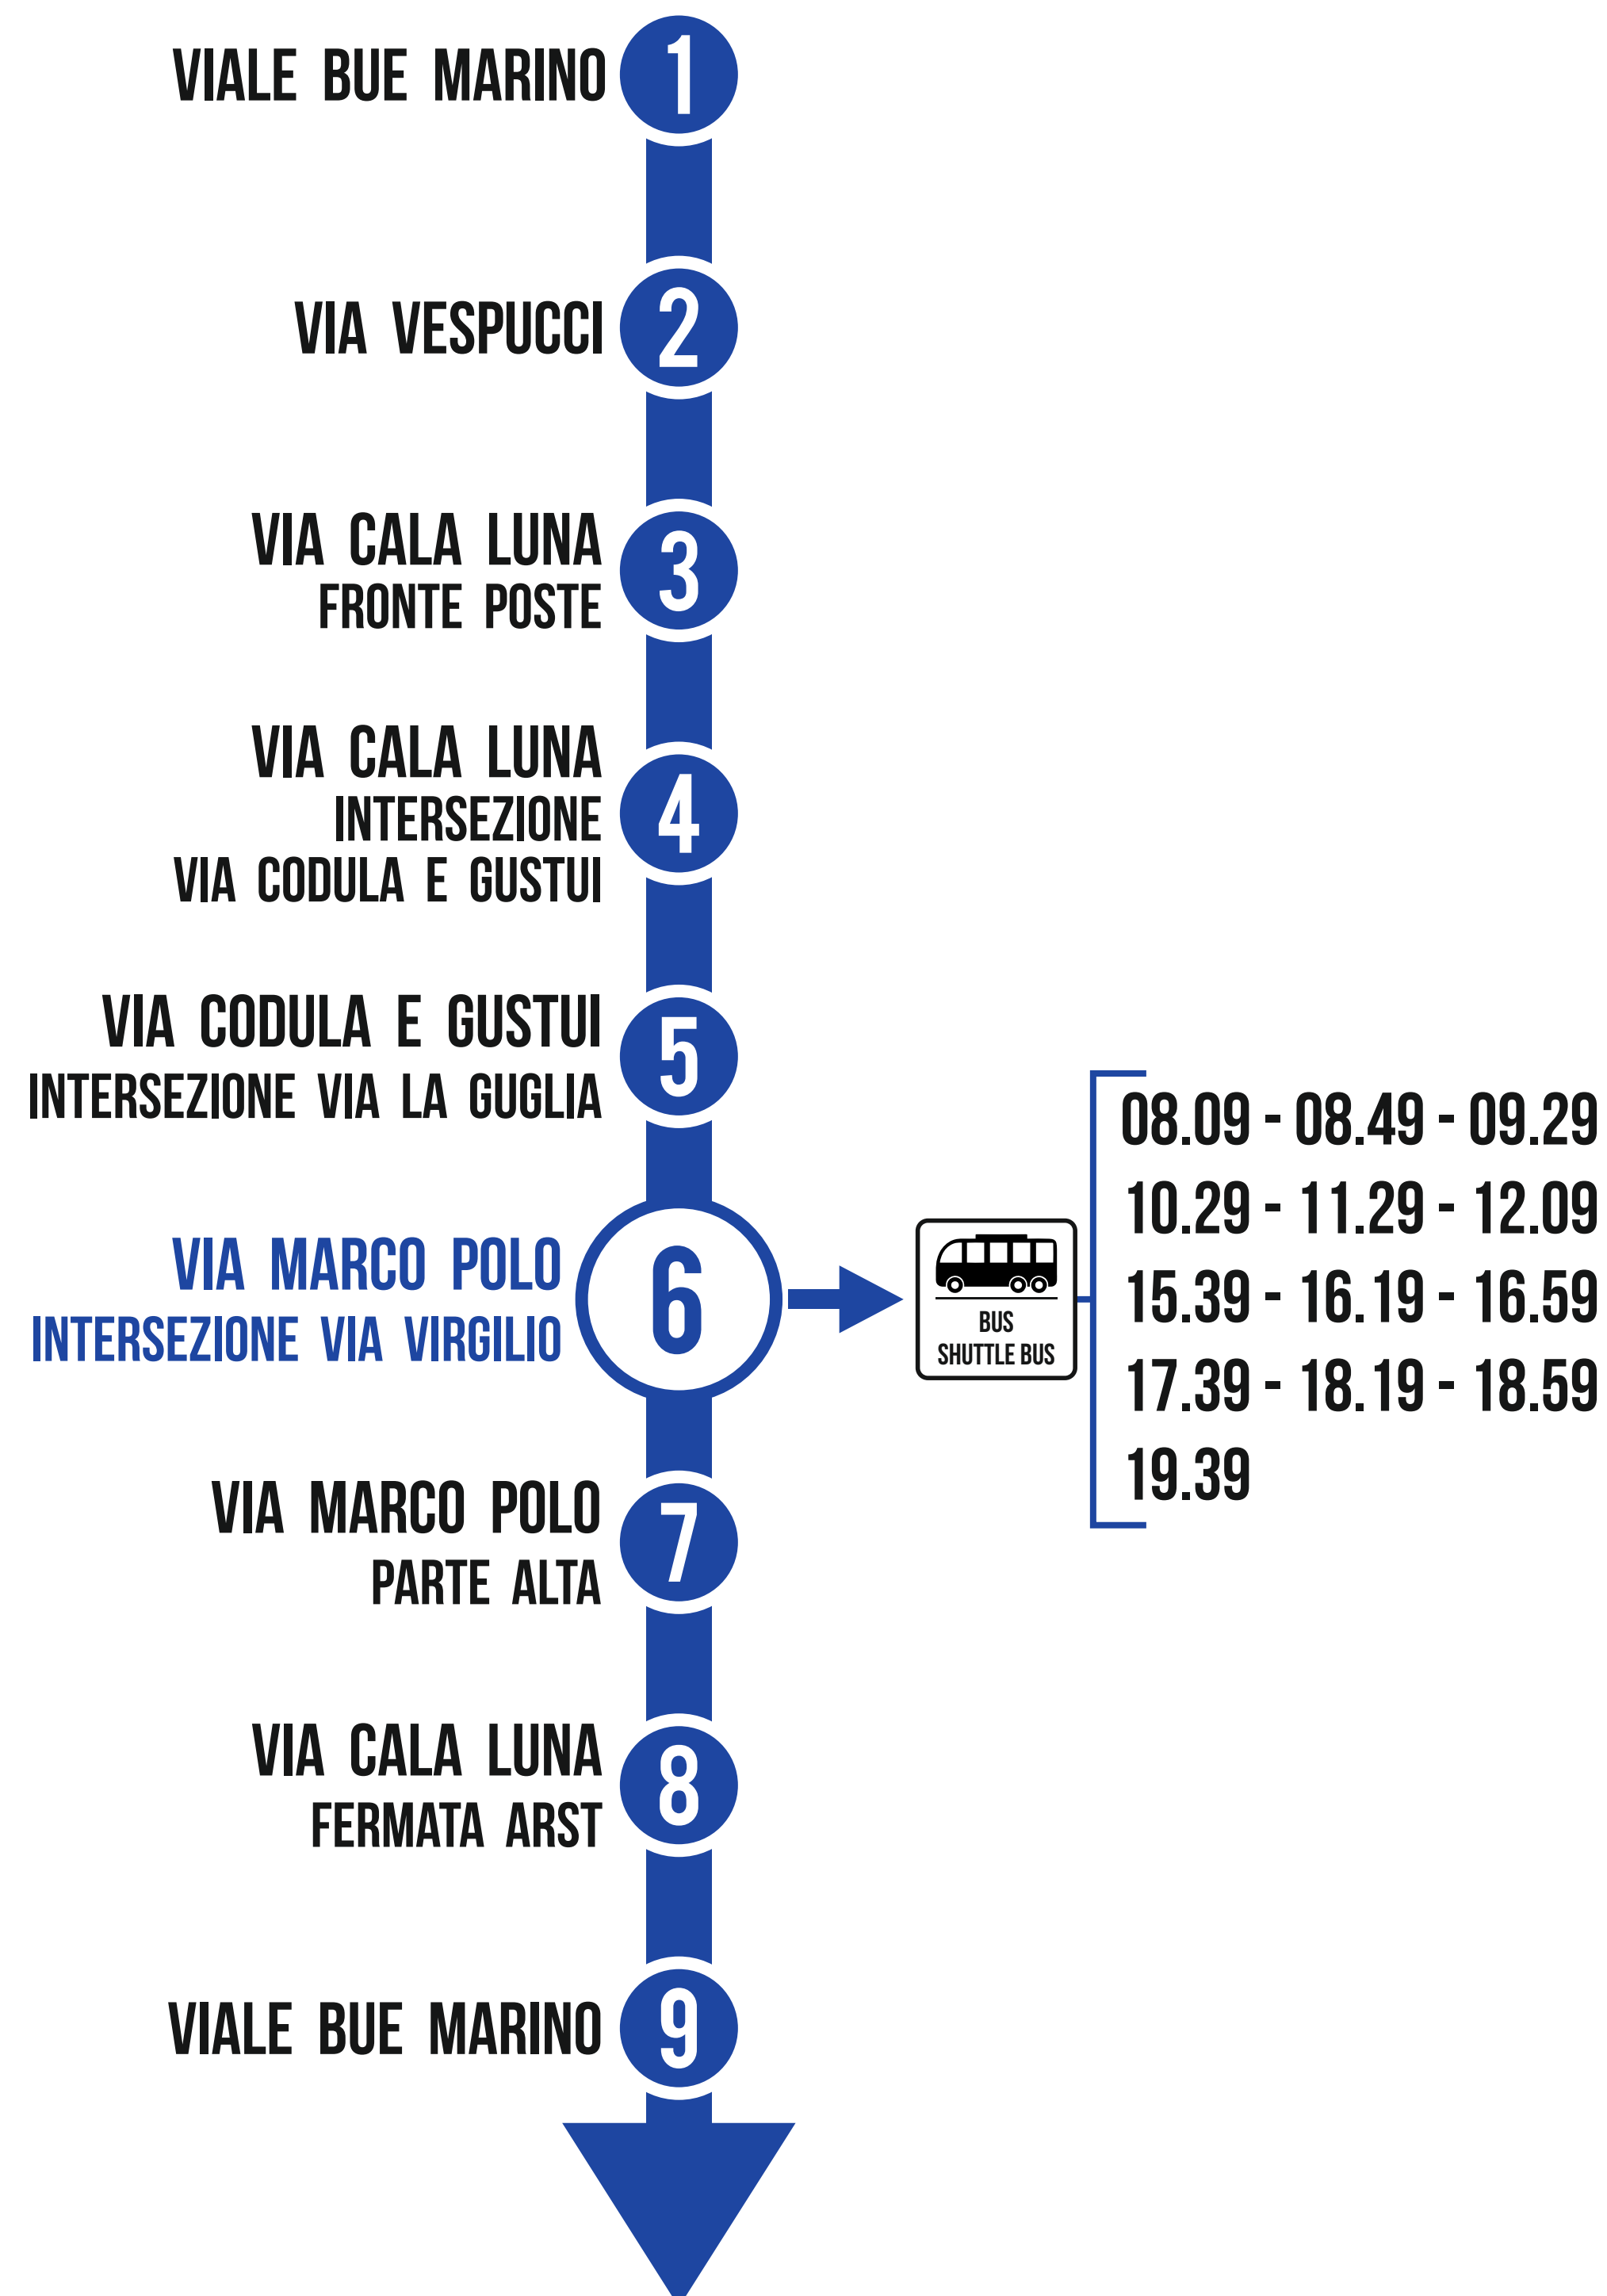

SERVIZIO BUS

Comune di Dorgali

SHUTTLE BUS

FERMATA 6 – VIA MARCO POLO INTERSEZIONE VIA VIRGILIO

LINEA BLU

CENTRO - PORTO - RIONE GUSTUI

ORARI IN VIGORE DAL 01/07 AL 31/08