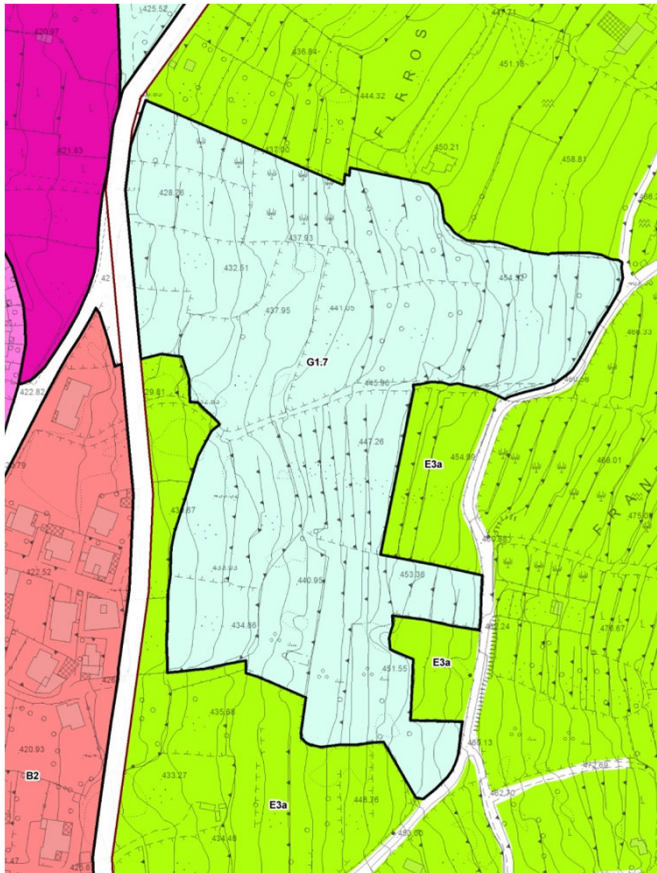

Emendamento N. 1 - Modifiche al perimetro della zona Santuario

PUC 2011

PUC 2016